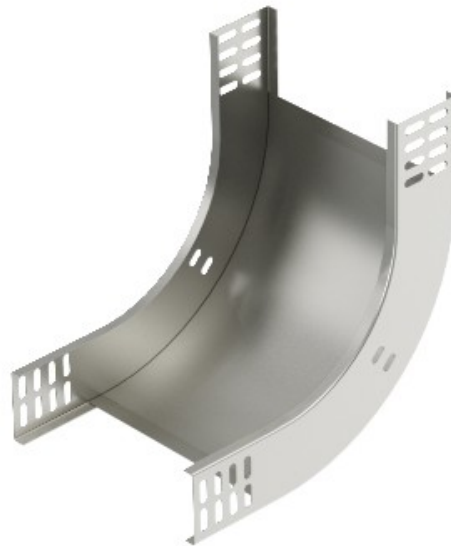

**Electric Automation**  
Automation specialists

Артикул: RBV 620 S VA4571  
код: 7006724

90 ° по вертикали, поднимаются  
кривой, 60x200, из нержавеющей  
стали, марки 316 Ti, VA, 1.4571

Покупка от Electric Automation Network

90° восходящего вертикального сгиба, для всех типов кабельных лотков 60 мм,  
боковая высота.