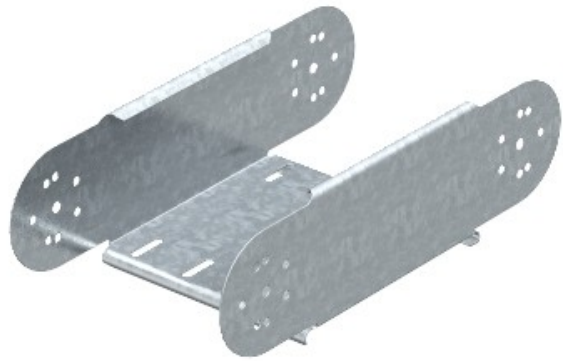

Electric Automation
Automation specialists

Артикул: RGBEV 160 FS
код: 7005723

Элемент шарнирный вертикальная кривая, 110x600, Strip-оцинкованные по DIN EN 10147, сталь, St

Покупка от Electric Automation Network

Регулируемый вертикальный изгиб элемента, для всех типов кабельных лотков с высотой борта 110 мм.