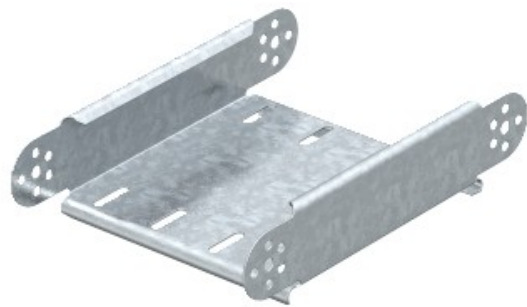

**Electric Automation**  
Automation specialists

Артикул: RGBEV 620 FS  
код: 7005342

Автопоезд элемент, вертикальные,  
60x200 кривая, оцинкованная полоса,  
DIN EN 10147, Сталь, St

Покупка от Electric Automation Network

РГВ 60 регулируемый соединители должны быть заказаны отдельно и в соответствующем количестве.