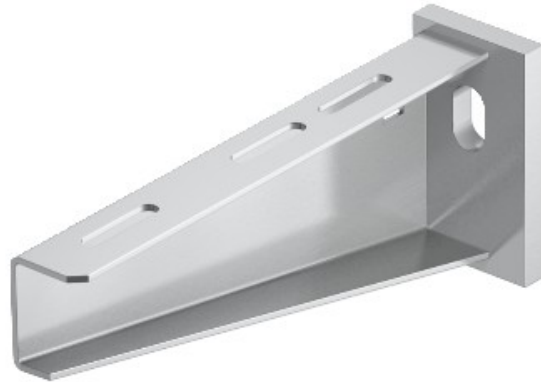

Electric Automation
Automation specialists

Артикул: AW 55 71 VA4301
код: 6443083

Настенный и поддержка с приваренной траверсой, 710 мм, витражное, нержавеющей сталь, класс 304, ВА, 1.4301

Покупка от [Electric Automation Network](#)

Тяжелые стены и кронштейн с приваренной пластины на голове.