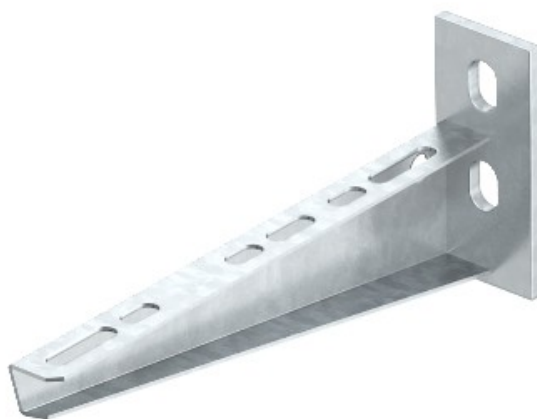

Electric Automation
Automation specialists

Артикул: AW 15 21 FT 2L
код: 6420915

Стена поддержка и поддержка С
фиксацией 2 отверстиями, В210mm,
горячеоцинкованной, DIN EN ISO 1461
Сталь St

Покупка от Electric Automation Network

Настенный и опорный кронштейн с приварной головкой пластину и два крепежных отверстия.