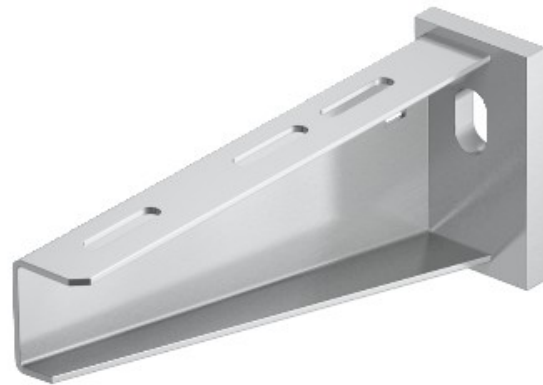

Electric Automation
Automation specialists

Артикул: AW 55 21 VA4571
код: 6418557

Настенный и поддержка с приваренной траверсой, В210mm, нержавеющая сталь, класс 316 Ti, VA, 1.4571

Покупка от [Electric Automation Network](#)

Тяжелые стены и кронштейн с приваренной пластины на голове.