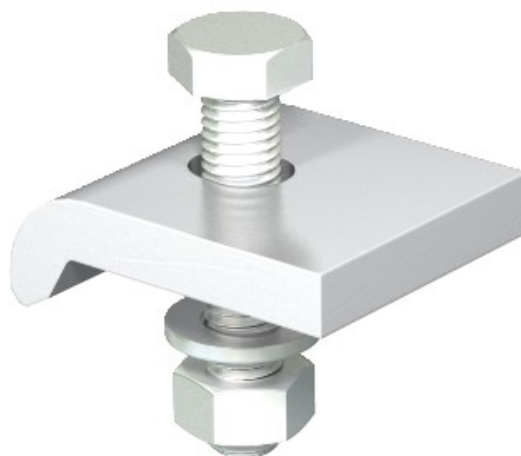

Electric Automation
Automation specialists

Артикул: KWS 15 VA4301
код: 6355420

Clamping profile with hexagon screw, h
= 15 mm, 60x50, Stainless steel, grade
304, VA, 1.4301

Покупка от [Electric Automation Network](#)

Зажимной угол, с болт с шестигранной головкой, Тип КВС, для прямого крепления конструкций к стальной балке фланцы.