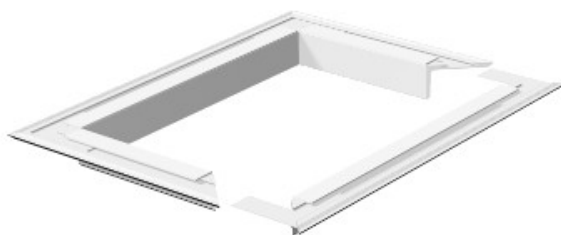

**Electric Automation**  
Automation specialists

Артикул: TWVRW  
код: 6290240

Настенный молдинг, 140x110mm,  
чистый белый, 9010, алюминий, Alu

Покупка от Electric Automation Network

Потолочные розетки для порядок закрытия проникновение полюс в потолок.  
Подходит для обслуживания полюс, Тип ISS140110.