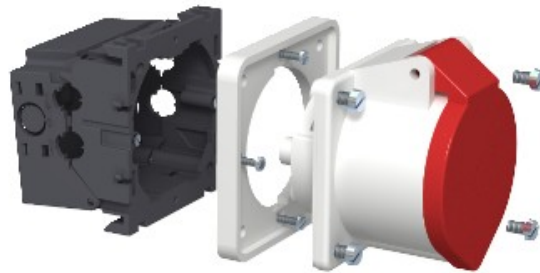

Electric Automation
Automation specialists

Артикул: CEE16E2
код: 6288612

Подпольное поле пустым EEC, с
EEC16, серого чугуна, 7011,
полиамид, PA

Покупка от Electric Automation Network

Вспомогательные монтажные коробки, в комплекте, для установки цвс
подключения устройства в устройства установки короб с крышкой 80 мм,
состоящий из:

- Передний замок установка устройств транкинговой
- Блок подключения цвс и монтажный материал
- Розетки CEE 16 А