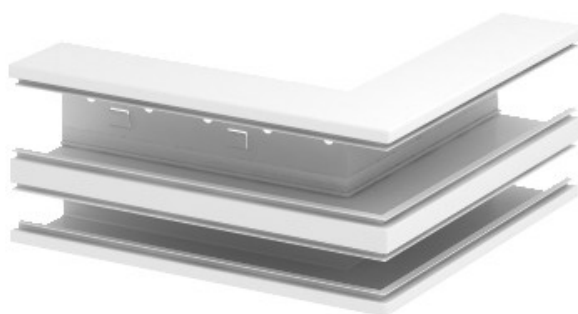

Electric Automation
Automation specialists

Артикул: GS-DA90170RW
код: 6278310

асимметричный внешний угол
90x170mm, Pure White, 9010 стали St

Покупка от Electric Automation Network

Внешний угол подходит для прямого настенного монтажа.