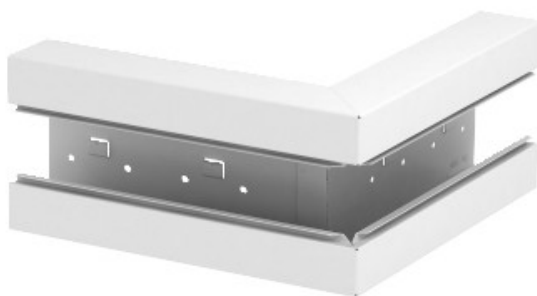

Electric Automation
Automation specialists

Артикул: GS-SA70170RW
код: 6277610

внешний угол, симметричный,
70x170mm, чистый белый, 9010 стали
St

Покупка от Electric Automation Network

Внешний угол подходит для прямого настенного монтажа.