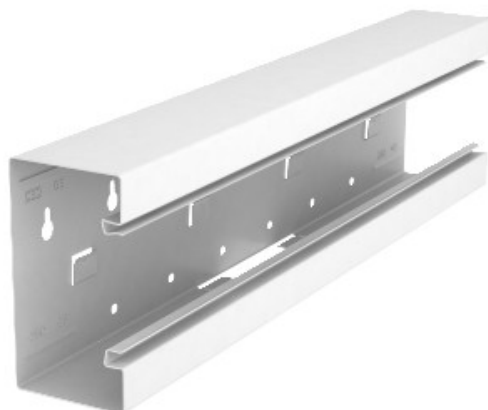

**Electric Automation**  
Automation specialists

Артикул: GS-ST70130RW  
код: 6277260

Т-образный, симметричный,  
70x130mm, чистый белый, 9010 стали  
St

Покупка от Electric Automation Network

Тройник подходит для прямого настенного монтажа.