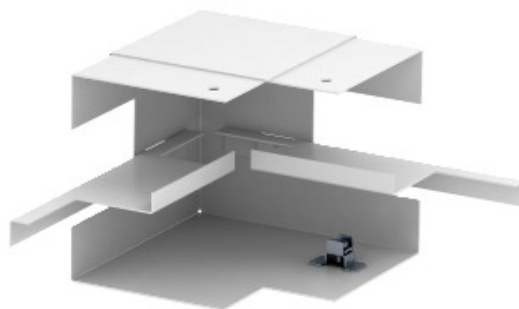

**Electric Automation**  
Automation specialists

Артикул: GS-SI90110RW  
код: 6277140

, Чистый белый, 9010, сталь, St  
простой, симметричный, 90x110mm  
внутренний угол

Покупка от Electric Automation Network

Внутренний угол для прямой установки на GS установки устройств транкинговой.