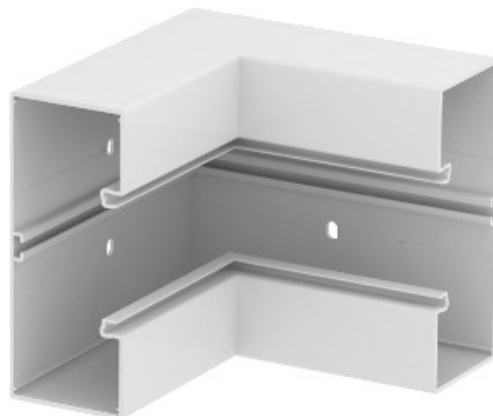

Electric Automation
Automation specialists

Артикул: GK-I70170RW
код: 6274740

внутренний угол, 70x170mm, чистый
белый, 9010, Поливинилхлорид, PVC

Покупка от Electric Automation Network

Внутренний угол для изменения направления монтажа устройство ГК короба.