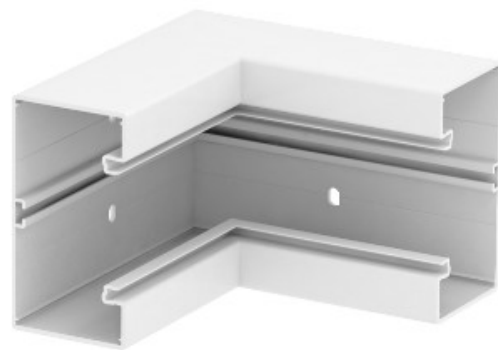

Electric Automation
Automation specialists

Артикул: GK-I70130RW
код: 6274540

внутренний угол, 70x130mm, чистый
белый, 9010, Поливинилхлорид, PVC

Покупка от Electric Automation Network

Внутренний угол для изменения направления монтажа устройство ГК короба.