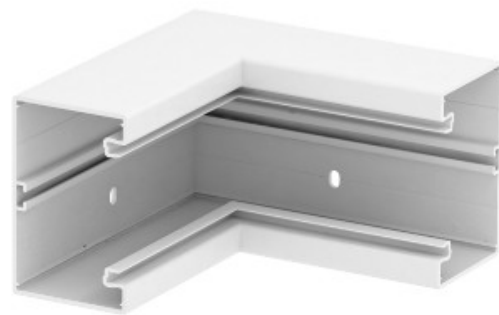

Electric Automation
Automation specialists

Артикул: GK-I70110RW
код: 6274340

внутренний угол, 70x110mm, чистый
белый, 9010, Поливинилхлорид, PVC

Покупка от Electric Automation Network

Внутренний угол для изменения направления монтажа устройство ГК короба.