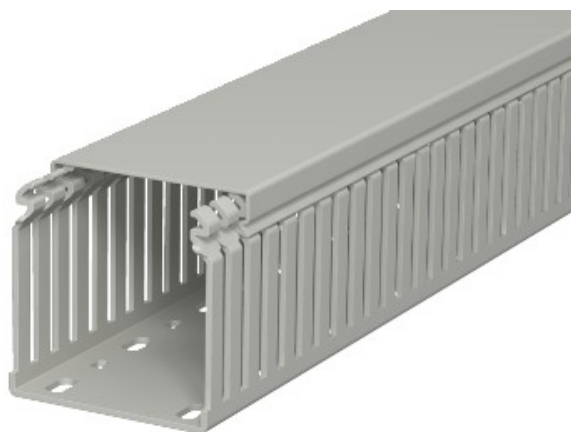

Electric Automation
Automation specialists

Артикул: LKV 75075
код: 6178326

Channel Box, 75x75x2000, серый
камень, 7030, Поливинилхлорид, PVC

Покупка от Electric Automation Network

Разводка магистралей, включая крышку и основание перфорацией согласно EN 50085-2-3.