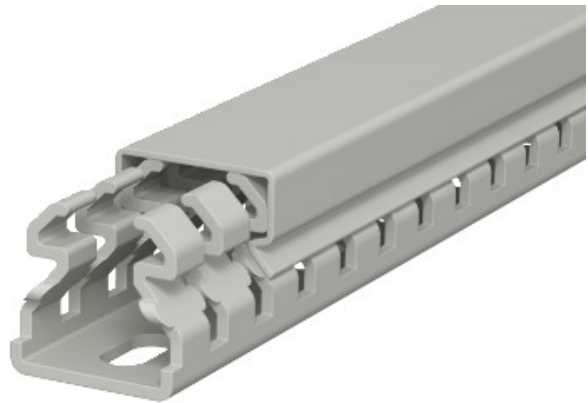

**Electric Automation**  
Automation specialists

Артикул: LKV 25025  
код: 6178302

Channel Box, 25x25x2000, серый  
камень, 7030, Поливинилхлорид, PVC

Покупка от Electric Automation Network

Разводка магистралей, включая крышку и основание перфорацией согласно EN 50085-2-3.