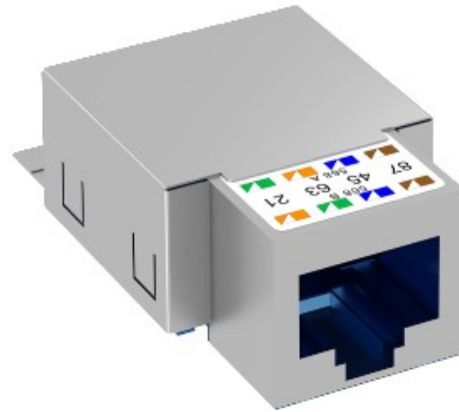

Electric Automation
Automation specialists

Артикул: ASM-C6 G
код: 6117329

CAT модуль 6 данных,
экранированный,

Покупка от Electric Automation Network

Модуль подключения кошку. 6 экранированный, с разъемом RJ 45 слот.
Включает в себя ЭМС капот, крышка пыли, кабельные стяжки и инструкция по монтажу. Подходит для установки в технологии данных поддерживает ДТЗ-2RMБЫЛ тип и ДТС-2RMБЫЛ.