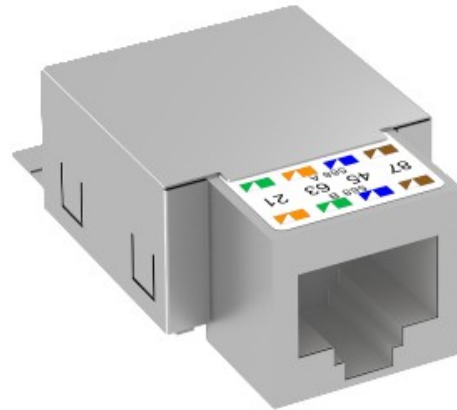

**Electric Automation**  
Automation specialists

Артикул: ASM-C5 G  
код: 6117325

CAT модуль 5 данных,  
экранированный,

Покупка от Electric Automation Network

Модуль подключения кошку. 5е экранированный, с разъемом RJ 45 слот. Включает в себя ЭМС капот, крышка пыли, кабельные стяжки и инструкция по монтажу. Подходит для установки в технологии данных поддерживает ДТЗ-2RMБЫЛ тип и ДТС-2RMБЫЛ.