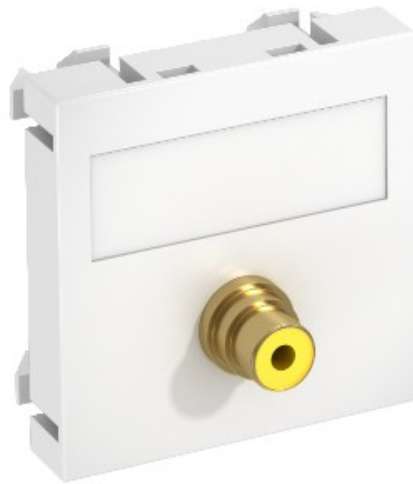

Electric Automation
Automation specialists

Артикул: MTG-R L RW1
код: 6104970

Возьмите мультимедиа, видео
подпругу, 1x разъем с пайкой,
45x45mm, чистый белый, 9010,
Поликарбонат, ПК

Покупка от Electric Automation Network

Мультимедийное сопровождение с одним тюльпан гнездо для подключения композитного видео, прямой выход кабеля, с пультом маркировки, разъем тюльпан (RCA) с соединением под пайку, маркировка цвета желтый. Опорная пластина с фиксатором крепления, подходящий для горизонтальной и вертикальной установки в системе среды.