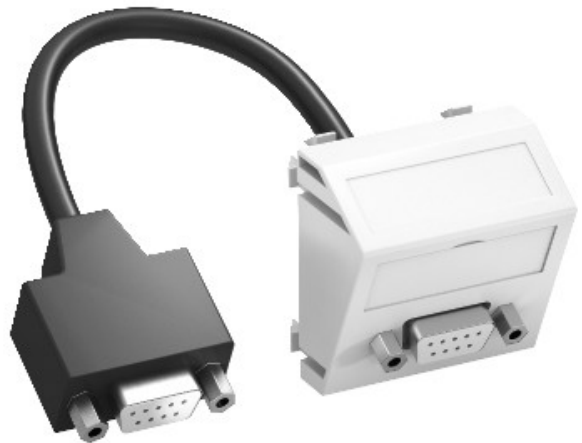

Electric Automation
Automation specialists

Артикул: MTS-DB9 F RW1
код: 6104694

Возьмите мультимедиа, D-sub9, с соединительным кабелем, 45x45mm, чистый белый, 9010, Поликарбонат, ПК

Покупка от Electric Automation Network

Мультимедийное сопровождение с один D-Sub9 разъем подключения, косым отводом кабеля, с пультом маркировки, хватает D-Sub9 кабель (RS232) и гнездо патрона. Поддержка с фиксатором крепления, подходящий для горизонтальной и вертикальной установки в системе среды.