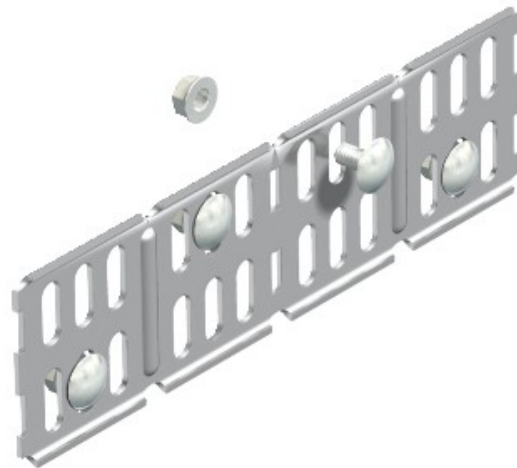

Electric Automation
Automation specialists

Артикул: RWVL 60 VA4571
код: 6067664

+ Сопле правый угол разъем
кабельный лоток, горизонтальный,
60x200, нержавеющая сталь марки
316 Ti, VA, 1.4571

Покупка от Electric Automation Network

Включая соответствующий Крепежный материал.