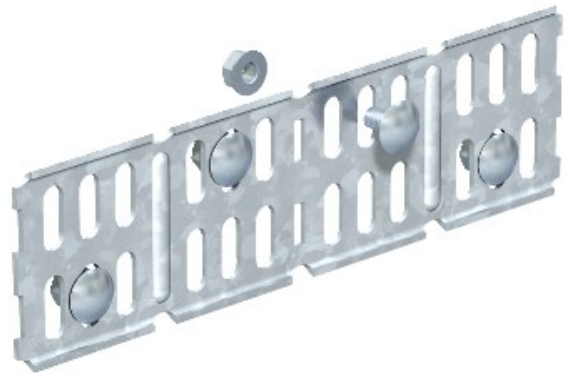

**Electric Automation**  
Automation specialists

Артикул: RWVL 60 FS  
код: 6067115

Союз под углом и прямо к кабельному лотку, 60x200, оцинкованной полосы, DIN EN 10147, сталь, St

Покупка от Electric Automation Network

Включая соответствующий Крепежный материал.