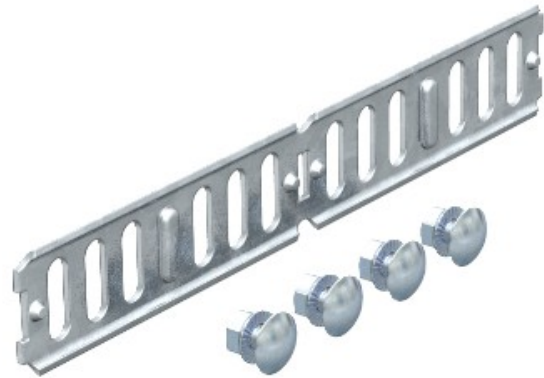

Electric Automation
Automation specialists

Артикул: RWVL 35 FS
код: 6067107

Союз под углом и прямо к кабельному лотку, 35x200, оцинкованной полосы, DIN EN 10147, сталь, St

Покупка от Electric Automation Network

Прямой и угловой соединитель для кабельных лотков и фасонных изделий с высотой борта 35 мм.