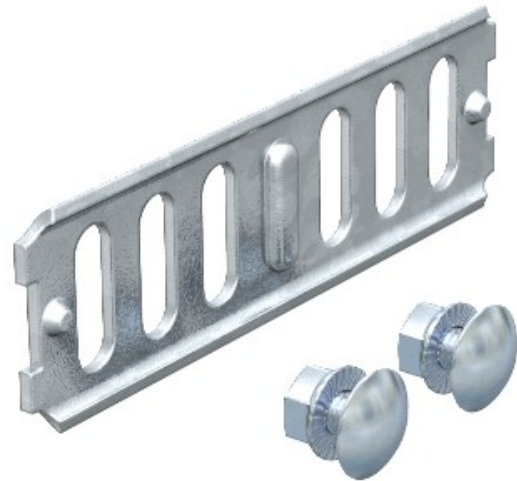

Electric Automation
Automation specialists

Артикул: RLVK 35 FS
код: 6067085

прямо в кабельный лоток, 35x100
Союза, оцинкованной полосы, DIN EN
10147, сталь, St

Покупка от Electric Automation Network

Включая соответствующий Крепежный материал.