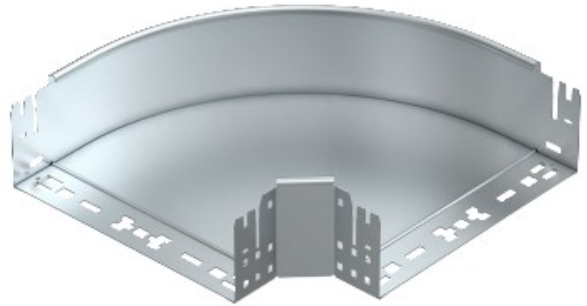

**Electric Automation**  
Automation specialists

Артикул: RBM 90 140 FT  
код: 6041866

Колено 90 °, с быстрым  
подключением, 110x400, горячего  
цинкования, DIN EN ISO 1461 Сталь St

Покупка от Electric Automation Network

Колено 90° с системой быстрого разъема. Для всех типов кабельных лотков 110 мм, боковая высота.