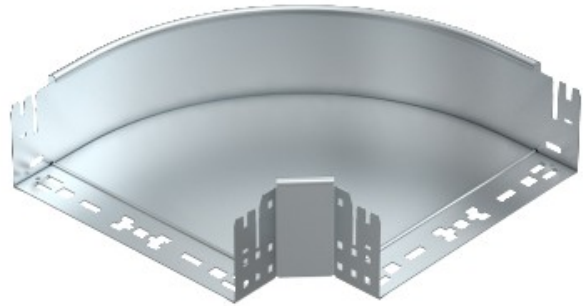

Electric Automation
Automation specialists

Артикул: RBM 90 110 FS
код: 6041840

Колено 90 °, с быстрым
подключением, 110x100,
оцинкованной полосы, DIN EN 10147,
сталь, St

Покупка от Electric Automation Network

Колено 90° с системой быстрого разъема. Для всех типов кабельных лотков 110 мм, боковая высота.