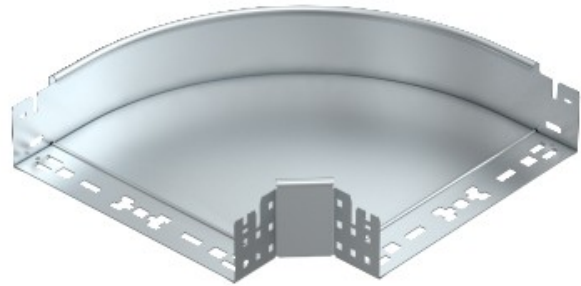

Electric Automation
Automation specialists

Артикул: RBM 90 850 FT
код: 6041518

Колено 90°, с быстрым
подключением, 85x500, горячего
цинкования, DIN EN ISO 1461 Сталь St

Покупка от Electric Automation Network

Колено 90° с системой быстрого разъема. Для всех типов кабельных лотков из 85 мм, боковая высота.