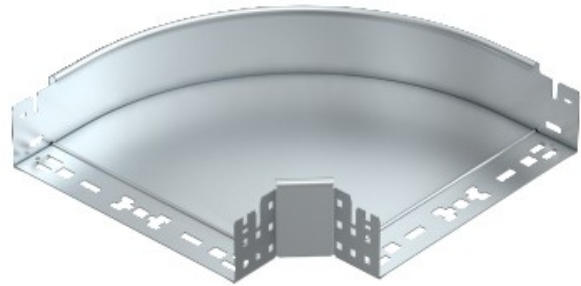

**Electric Automation**  
Automation specialists

Артикул: RBM 90 840 FT  
код: 6041516

Колено 90°, с быстрым  
подключением, 85x400, горячего  
цинкования, DIN EN ISO 1461 Сталь St

Покупка от Electric Automation Network

Колено 90° с системой быстрого разъема. Для всех типов кабельных лотков из 85 мм, боковая высота.