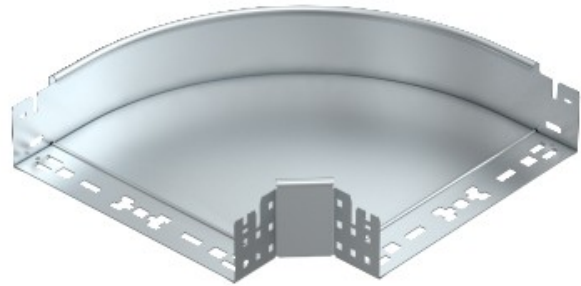

Electric Automation
Automation specialists

Артикул: RBM 90 810 FT
код: 6041510

Колено 90°, с быстрым
подключением, 85x100, горячего
цинкования, DIN EN ISO 1461 Сталь St

Покупка от Electric Automation Network

Колено 90° с системой быстрого разъема. Для всех типов кабельных лотков из 85 мм, боковая высота.