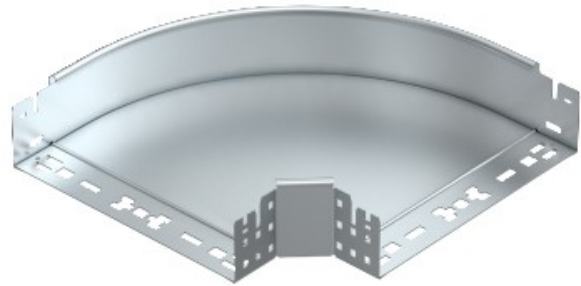

Electric Automation
Automation specialists

Артикул: RBM 90 840 FS
код: 6041496

Колено 90 °, с быстрым
подключением, 85x400, оцинкованной
полосы, DIN EN 10147, сталь, St

Покупка от Electric Automation Network

Колено 90° с системой быстрого разъема. Для всех типов кабельных лотков из 85 мм, боковая высота.