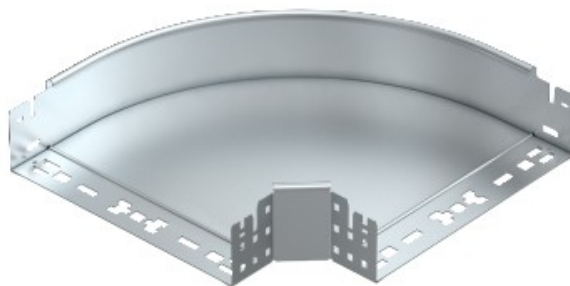

**Electric Automation**  
Automation specialists

Артикул: RBM 90 820 FS  
код: 6041492

Колено 90 °, с быстрым  
подключением, 85x200, оцинкованной  
полосы, DIN EN 10147, сталь, St

Покупка от Electric Automation Network

Колено 90° с системой быстрого разъема. Для всех типов кабельных лотков из 85 мм, боковая высота.