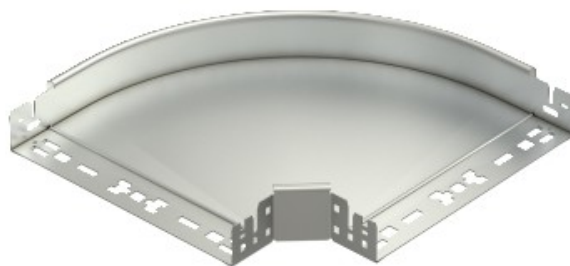

Electric Automation
Automation specialists

Артикул: RBM 90 650VA4301
код: 6041190

Колено 90 ° с быстрым разъемом,
60x500, нержавеющая сталь, класс
304, VA, 1.4301

Покупка от Electric Automation Network

Колено 90° с системой быстрого разъема. Для всех типов кабельных лотков 60 мм, боковая высота.