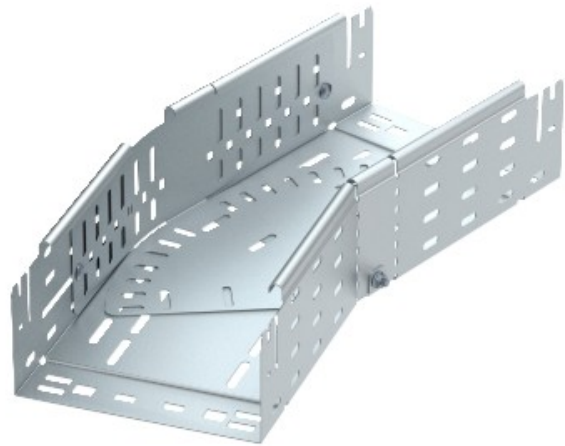

Electric Automation
Automation specialists

Артикул: RBMV 130 FT
код: 6040706

переменной кривизны с быстрым
разъемом, 110x300,
горячеоцинкованной, DIN EN ISO 1461
Сталь St

Покупка от Electric Automation Network

Магия изгиба 0°-90°, переменная, с системой быстрого разъема. Для всех типов кабельных лотков 110 мм, боковая высота.