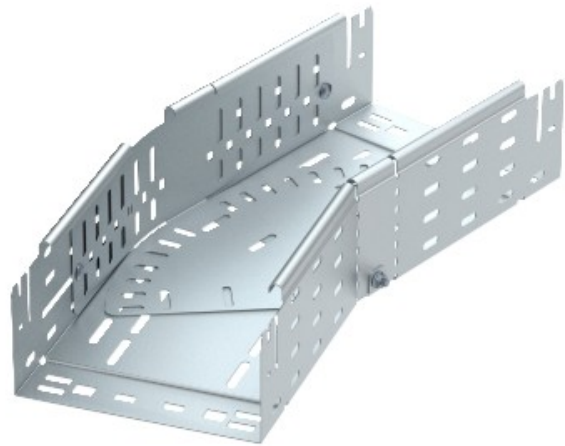

Electric Automation
Automation specialists

Артикул: RBMV 110 FT
код: 6040700

переменной кривизны с быстрым
разъемом, 110x100,
горячеоцинкованной, DIN EN ISO 1461
Сталь St

Покупка от Electric Automation Network

Магия изгиба 0°-90°, переменная, с системой быстрого разъема. Для всех типов кабельных лотков 110 мм, боковая высота.