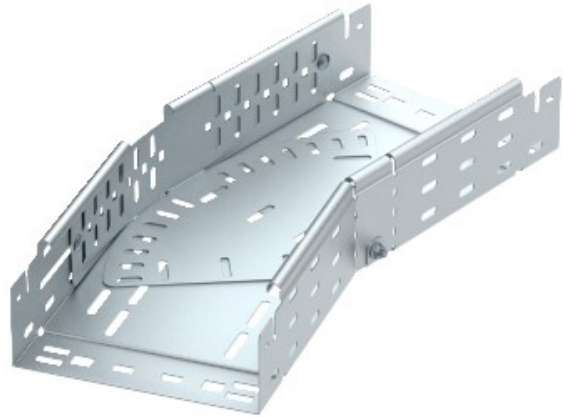

Electric Automation
Automation specialists

Артикул: RBMV 850 FT
код: 6040610

переменной кривизны с быстрым
разъемом, 85x500,
горячеоцинкованная DIN EN ISO 1461
Сталь St

Покупка от Electric Automation Network

Магия изгиба 0°-90°, переменная, с системой быстрого разъема. Для всех типов кабельных лотков из 85 мм, боковая высота.