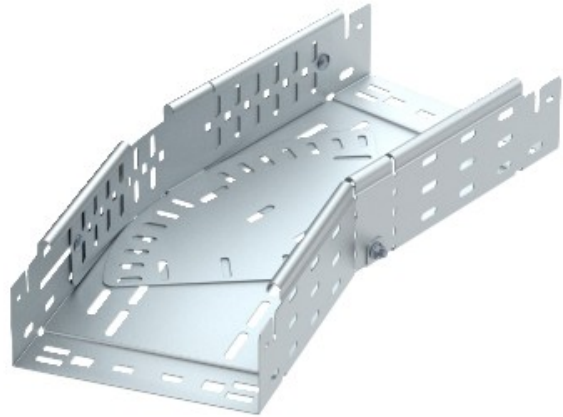

Electric Automation
Automation specialists

Артикул: RBMV 810 FT
код: 6040600

переменной кривизны с быстрым
разъемом, 85x100,
горячеоцинкованная DIN EN ISO 1461
Сталь St

Покупка от Electric Automation Network

Магия изгиба 0°-90°, переменная, с системой быстрого разъема. Для всех типов кабельных лотков из 85 мм, боковая высота.