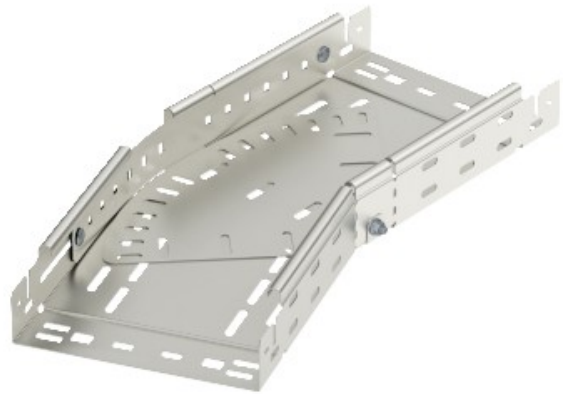

Electric Automation
Automation specialists

Артикул: RBMV 610 VA 4301
код: 6040520

переменной кривизны с быстрым
разъемом, 60x100, нержавеющая
сталь, класс 304, VA, 1.4301

Покупка от Electric Automation Network

Магия изгиба 0°-90°, переменная, с системой быстрого разъема. Для всех типов кабельных лотков 60 мм, боковая высота.