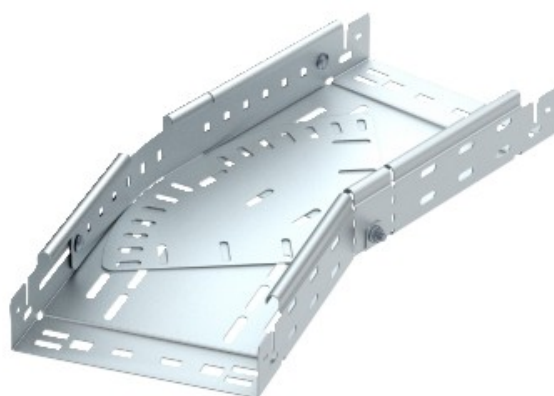

Electric Automation
Automation specialists

Артикул: RBMV 660 FT
код: 6040512

переменной кривизны с быстрым
разъемом, 60x600,
горячеоцинкованная DIN EN ISO 1461
Сталь St

Покупка от Electric Automation Network

Магия изгиба 0°-90°, переменная, с системой быстрого разъема. Для всех типов кабельных лотков 60 мм, боковая высота.