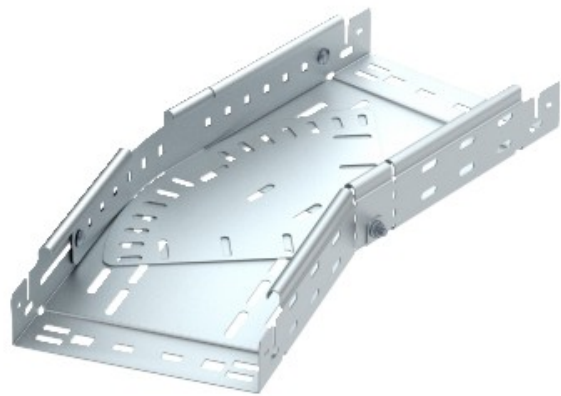

Electric Automation
Automation specialists

Артикул: RBMV 630 FT
код: 6040506

переменной кривизны с быстрым
разъемом, 60x300,
горячеоцинкованная DIN EN ISO 1461
Сталь St

Покупка от Electric Automation Network

Магия изгиба 0°-90°, переменная, с системой быстрого разъема. Для всех типов кабельных лотков 60 мм, боковая высота.