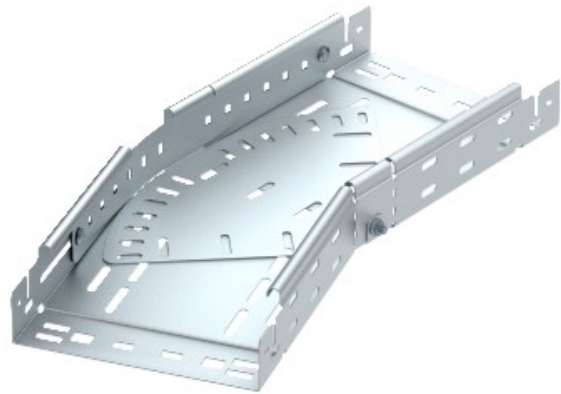

Electric Automation
Automation specialists

Артикул: RBMV 650 FS
код: 6040490

переменной кривизны с быстрым
разъемом, 60x500, Strip-
оцинкованные по DIN EN 10147, сталь,
St

Покупка от Electric Automation Network

Магия изгиба 0°-90°, переменная, с системой быстрого разъема. Для всех типов кабельных лотков 60 мм, боковая высота.