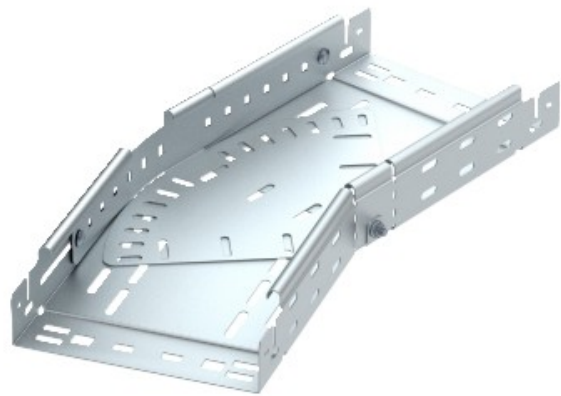

Electric Automation
Automation specialists

Артикул: RBMV 620 FS
код: 6040484

Кривая, переменная, с быстрым подключением, 60x200, оцинкованной полосы, DIN EN 10147, сталь, St

Покупка от Electric Automation Network

Магия изгиба 0°-90°, переменная, с системой быстрого разъема. Для всех типов кабельных лотков 60 мм, боковая высота.