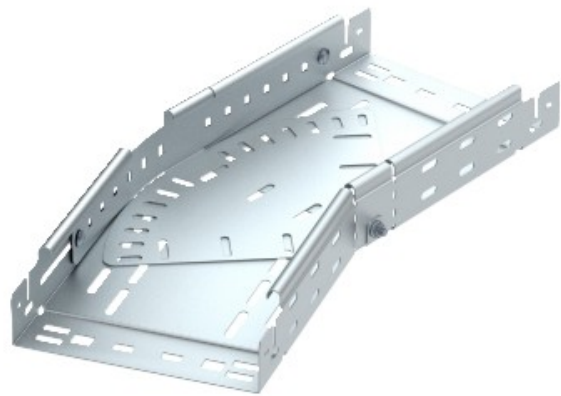

Electric Automation
Automation specialists

Артикул: RBMV 615 FS
код: 6040482

переменной кривизны с быстрым
разъемом, 60x150, Strip-
оцинкованные по DIN EN 10147, сталь,
St

Покупка от Electric Automation Network

Магия изгиба 0°-90°, переменная, с системой быстрого разъема. Для всех типов кабельных лотков 60 мм, боковая высота.