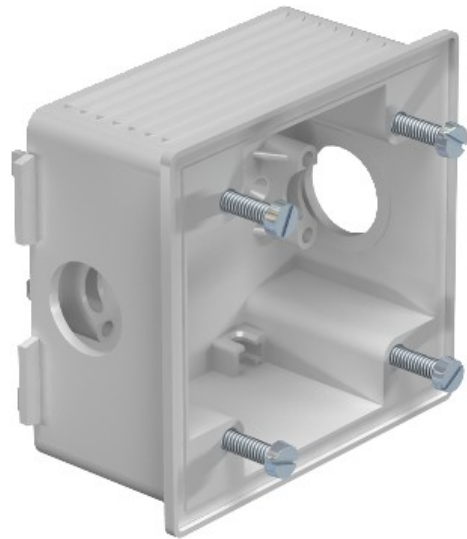

**Electric Automation**  
Automation specialists

Артикул: 2392  
код: 6024009

коробка Устройство для монтажа СЕЕ,  
светло-серый, RAL 7035, Полиамид,  
армированный стекловолокном, PA /  
GF

Покупка от Electric Automation Network

Напольное коробка для монтажа розетки СЕЕ в комплект wdk транкинг. Также подходит как коробка скрытой установки для розеток СЕЕ.