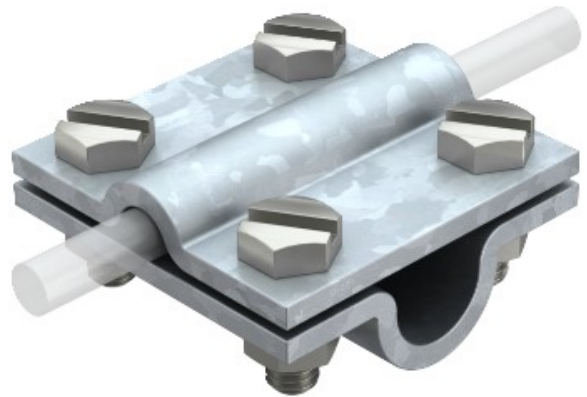

Electric Automation
Automation specialists

Артикул: 253 10X16
код: 5312809

Кросс-коннектор, 8-10мм,
оцинкованной горячим способом DIN
267, Teil 10 Сталь St

Покупка от Electric Automation Network

- Соответствует требованиям стандарта VDE 0185-305-3 (МЭК/ EN 62305-3)
- Соответствовать: РД 8-10 х РД 16 / ФЛ 30
- Монтируется с 4 шестигранными болтами М8 х 25 и 4 шестигранными гайками М8 (Ф)