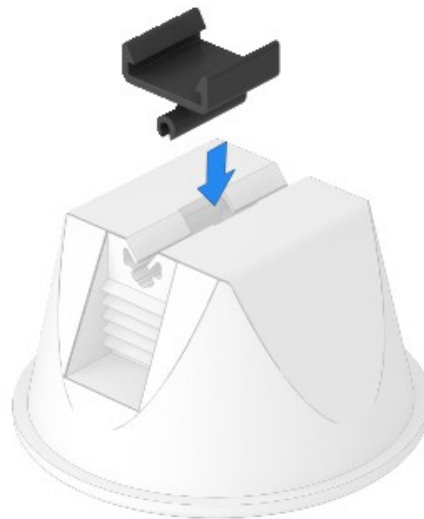

**Electric Automation**  
Automation specialists

Артикул: 165 MBG HFL  
код: 5218885

Withduc поддержка. самолеты, FL на  
плоских крышах 30x3,5, 30x3,5,  
черный, полипропилен, ПП

Покупка от Electric Automation Network

- Держатель плоского проводника ФЛ 30 x 3,5 мм
- Для крепления к 165/МБГ в РД 8