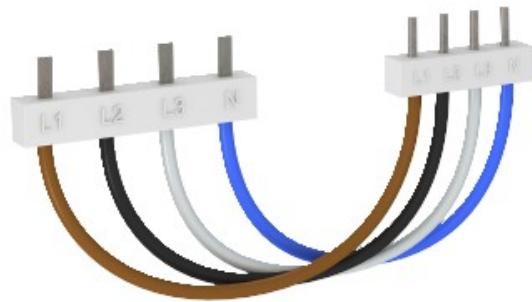

Артикул: VB-V10 COMPACT-2  
код: 5089650

Подключение моста для V10 Compact,  
200 мм,

Покупка от Electric Automation Network

Перемычка для V10 компактный:

Глаг-V10 компактный соединительный мост позволяет быстро и легко наводить на других последовательно расположенных устройств, таких как остаточного тока Автоматический выключатель.

- Доступна в двух различных длин.