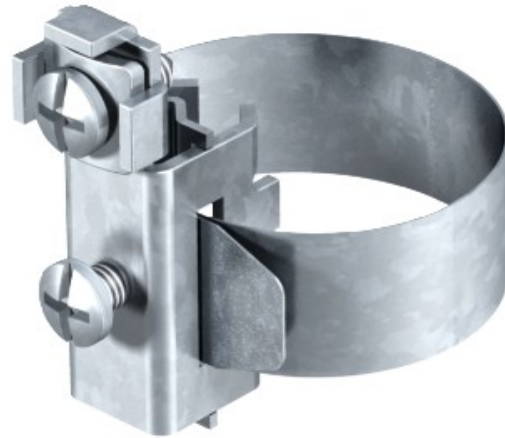

Electric Automation
Automation specialists

Артикул: 927 0
код: 5057507

Клемма заземления, 8-22мм,
никелированная латунь, CuZn

Покупка от Electric Automation Network

- Для труб диаметром 8-22 мм
- Возможности подключения: Макс. 2 проводника 2,5-10 мм²
- Элементы зажима и гайки из никелированной латуни
- Затягивая ленту из высококачественной нержавеющей стали (v2a)