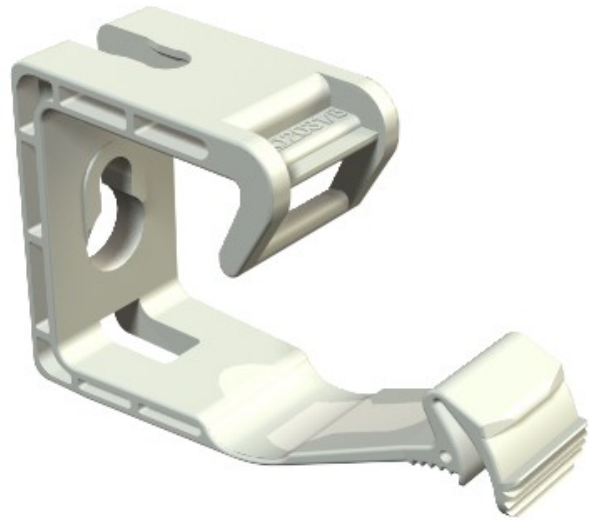

Electric Automation
Automation specialists

Артикул: 2031 10
код: 2205398

Возьмитесь обнял ее. делают кабели,
10х NYM3х1,5, светло-серый, RAL
7035, полипропилен, ПП

Покупка от Electric Automation Network

Сгруппированные поддержку для общего применения, подходит для
настенного и потолочного монтажа. Лепной элемент крепления можно
прикрепить, используя забивные дюбеля или газа ногтей давлением пистолет.